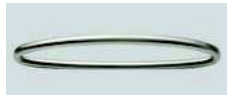

POIGNÉES

Poignées inox / couleur nickel, chromées

013*
Poignée métallique
couleur inox

019*
Poignée métallique
couleur inox

038
Poignée métallique
couleur inox

042
Poignée métallique
couleur inox

043
Poignée métallique
couleur inox

060
Poignée métallique
couleur inox

062
Poignée métallique
couleur inox

067
Poignée métallique
couleur inox

069
Poignée métallique
couleur inox

087
Poignée métallique
couleur aluminium/
chromé brillant

098
Poignée métallique
nickelé mat

124
Poignée métallique
couleur inox/
chromé brillant

130
Poignée métallique
couleur inox

144
Poignée métallique
couleur inox

167
Poignée métallique
couleur inox

183
Poignée métallique
couleur inox

185
Poignée métallique
couleur inox